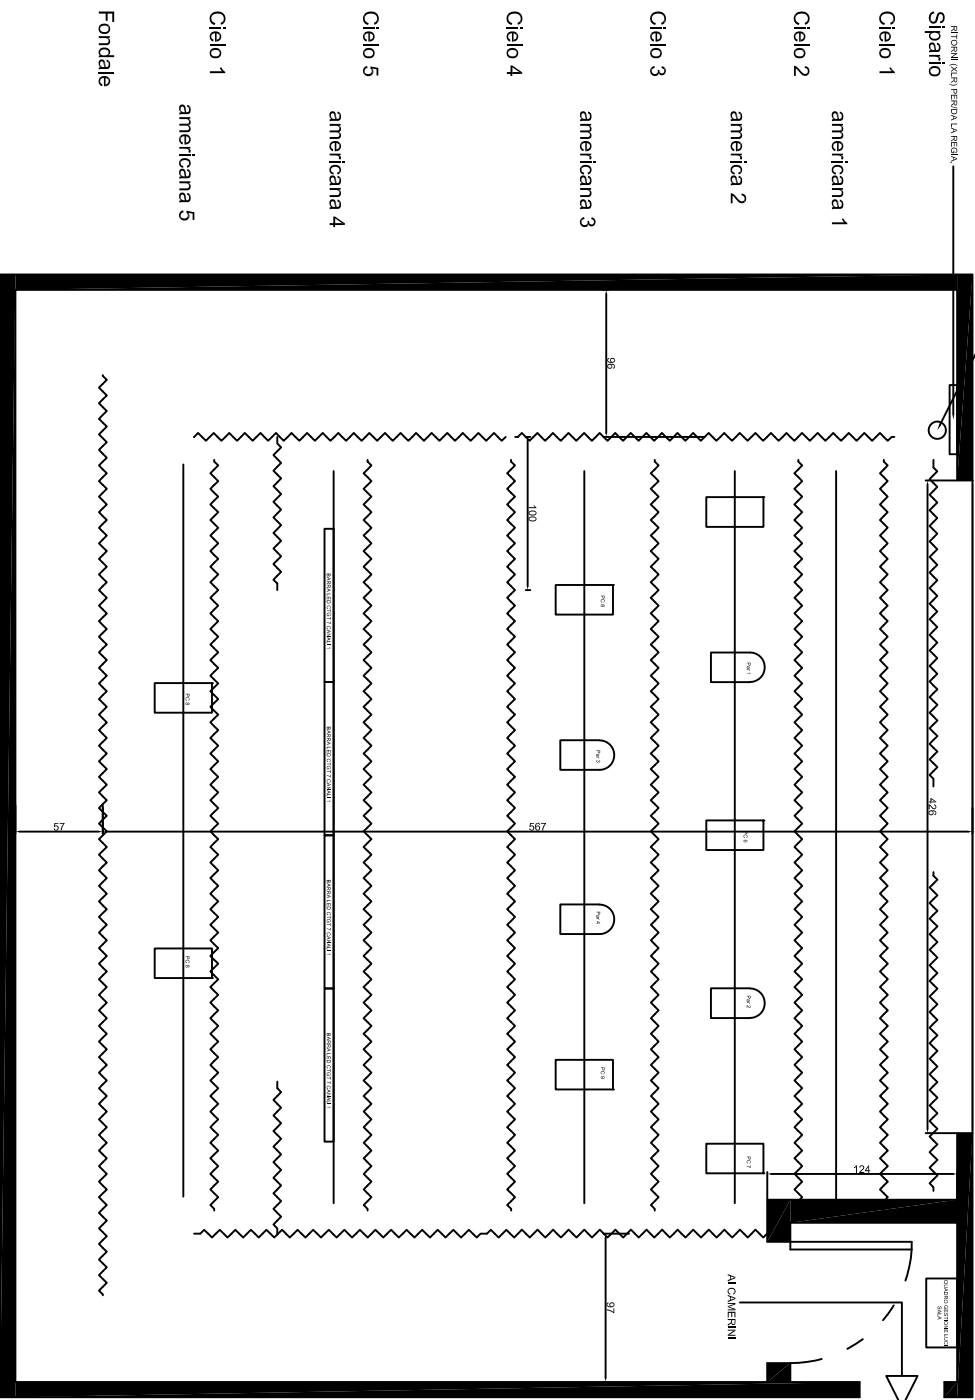

LEGENDA

FARO per 1000 w
DOTAZIONE TEATRO

BARRA LED 7 CANALI
DOTAZIONE CTGT

bandiere EX 2

bandiere EX 1

Sipario

Cielo 1

americana 1

Cielo 2

america 2

Cielo 3

americana 3

Cielo 4

Cielo 5

americana 4

Cielo 1

americana 5

Fondale